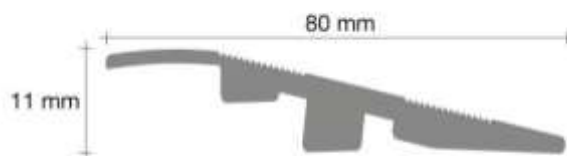

## Profesjonell rampeprofil, alu for skruer

### Beskrivelse:

- Spesielt utviklet for profesjonelt bruk og der hvor trafikk og påkjenning er stor
- Tåler trykk fra tunge traller
- Fleksibel i høyden
- Forsterket overflate: UV beskyttet farge og ripesikret overflate
- Sklisikret